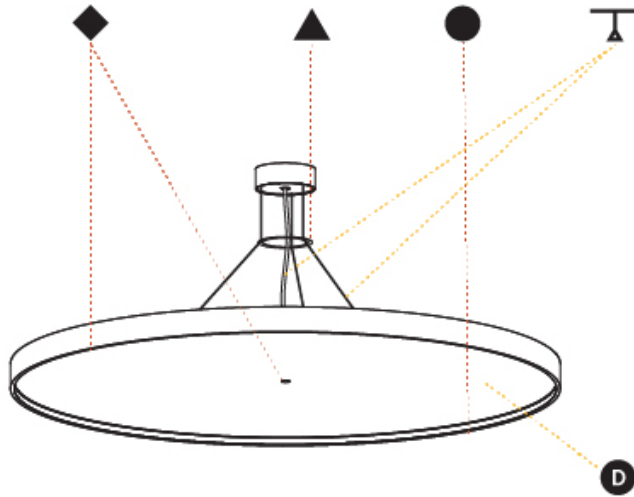

SIGN DIVA KORONA SUSPENSION

A300017-

PROJECT
TYPE
SPECIFIER
QUANTITY
DATE

A